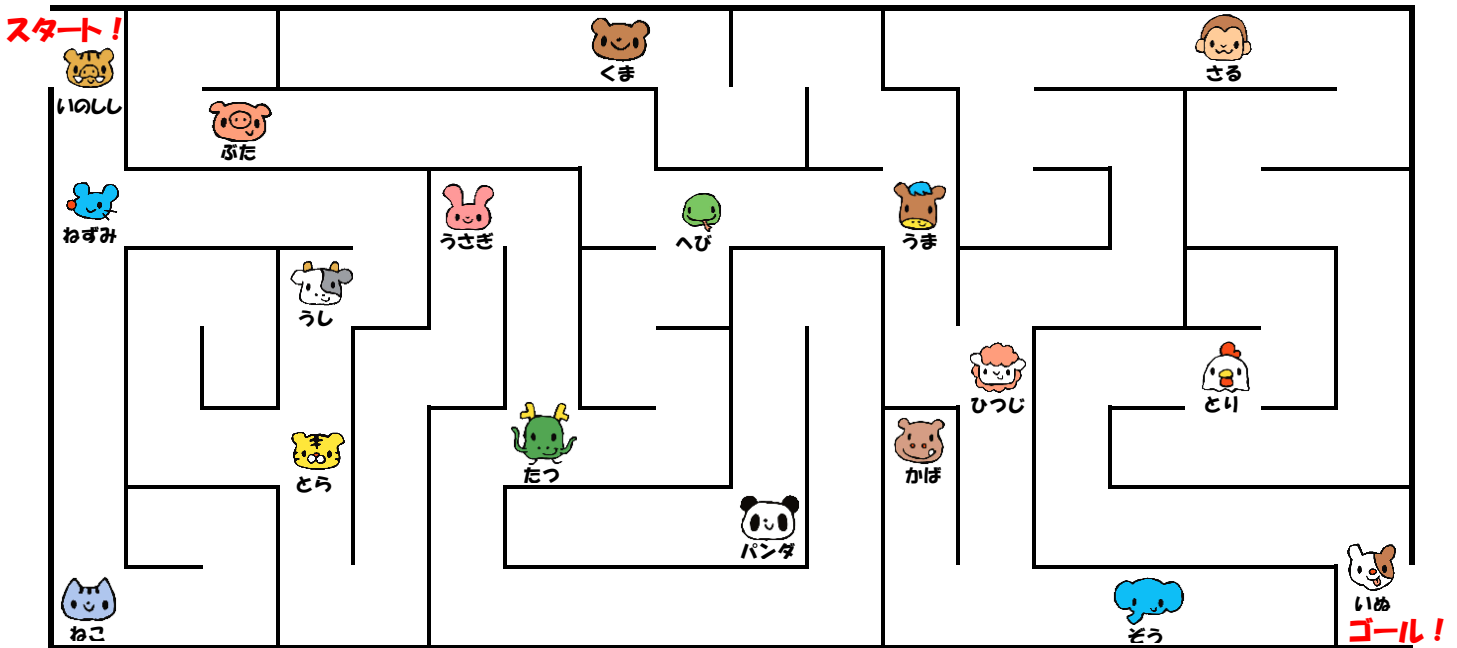

左上の「スタート！」から、右下の「ゴール！」をめざそう。

ヒント…えとの どうぶつを ぜんぶ とおっいていこう！

だんだんと さむくなり、かぜをひいたり、
 ぐあいが わるくなる日も あるかもしれません。
 そんなときは、家でゆっくり休んで、しっかりなおしてね。
 元気になったら、じどうかんに来てね！ いっぱいあそぼう♪

<保護者の方へ>

インフルエンザ等の感染症を発症している場合や、
 学級閉鎖、学年閉鎖等の対象となった場合は、
 児童館の利用をお控えいただくようお願いいたします。